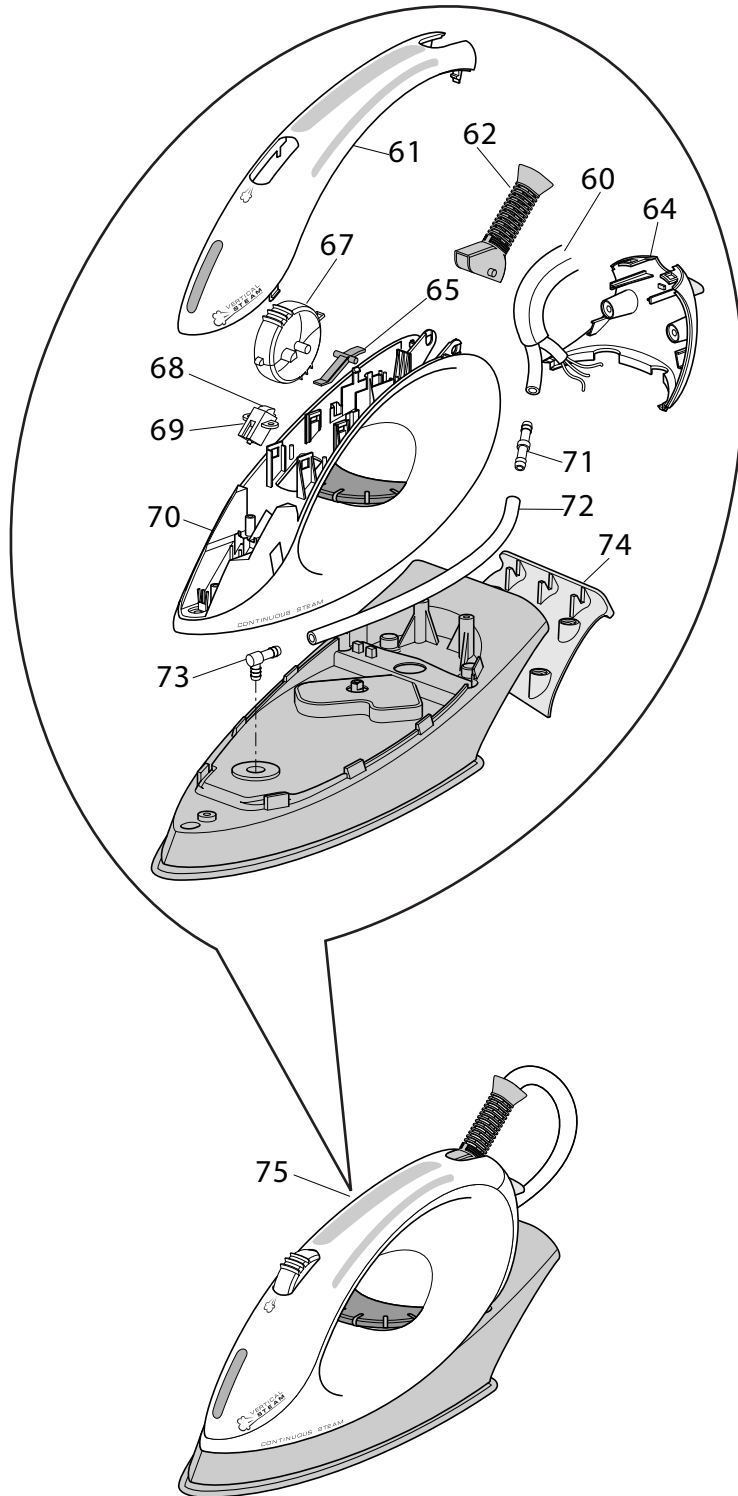

DE'LONGHI "INT/RU/TR" VVX2000(T)  
WHITE

## DE'LONGHI INT/RU/TR VVX2000 (T) 0128721512

Pos.	Spare part code	Description
01	5912810011	STOPPER
02	7312810051	TANK      RESERVOIR AMOVIBLE
03	5328511000	O-RING
04	5393500800	O-RING
05	5212810011	BOARD FLOAT
06	5312810161	BODY UPPER
07	5328511800	TUBE
09	5312890001	TUBE
10	5512810101	ONE WAY VALVE
12	5228108100	PRESSURE Switch      PRESOSTAT
13	5228107900	SOLENOID VALVE      ELECTROVANNE
14	VT138717	TUBE
15	5328504300	TUBE
16	5512810491	CONNECTION+TUBE
17	5512810021	VALVE
18	5228109200	THERMOSTAT 185°
19	5228109100	THERMOSTAT 165°
20	5328149400	SUPPORT
21	5128111100	Red Warning Light
22	5128111000	Green Warning Light
23	6928101000	BOILER UPPER
24	5328163000	GASKET
25	6812810091	BOILER LOWER
26	5328157300	CABLE WINDER
27	5328149600	BODY LOWER
28	5212810031	THS 45
29	5012850041	WIRING TCO
33	5312890021	CONNECTION L

## DE'LONGHI INT/RU/TR VVX2000 (T) 0128721512

Pos.	Spare part code	Description
34	5312890171	INSULATOR
35	5112810081	PUMP
36	9824820111	CLIP CLAMP
37	5328157200	SUPPORT
38	5312890061	TUBE
39	5328157400	SUPPORT
42	5128110800	SWITCH
43	5128110900	SWITCH
44	5312810171	CONTROL PANEL
45	5328164200	Push Button Left
46	5328164100	Push Button Right
47	5328163500	SUPPORT
48	SC5654780	TAP
49	VA000	ACCESSORY LIST
50	5328157500	FOOT
51	SC5654800	PISTON
52	5328121800	STOPPER
53	5328509700	SUPPORT
54	5328156500	RUBBER CARPET
56	6128101700	SPRING
57	5912810071	KNOB
58	VT157012	TERMINAL BOARD
59	5312810001	CONNECTION
60	5528104000	CABLE
61	5928136900	COVER
62	5328161300	CABLE GROMMET
63	5028102800	POWER SUPPLY CORD
64	5328161200	COVER

## DE'LONGHI INT/RU/TR VVX2000 (T) 0128721512

Pos.	Spare part code	Description
65	5328134000	LEVER
67	5528109900	KNOB
68	5328133200	STOP
69	5328134200	SUPPORT
70	5928137600	BODY
71	5328132600	CONNECTION
72	5328503500	TUBE
73	5328132700	CONNECTION L
74	5928136800	COVER
75	7328152900	IRON FER COMPLET