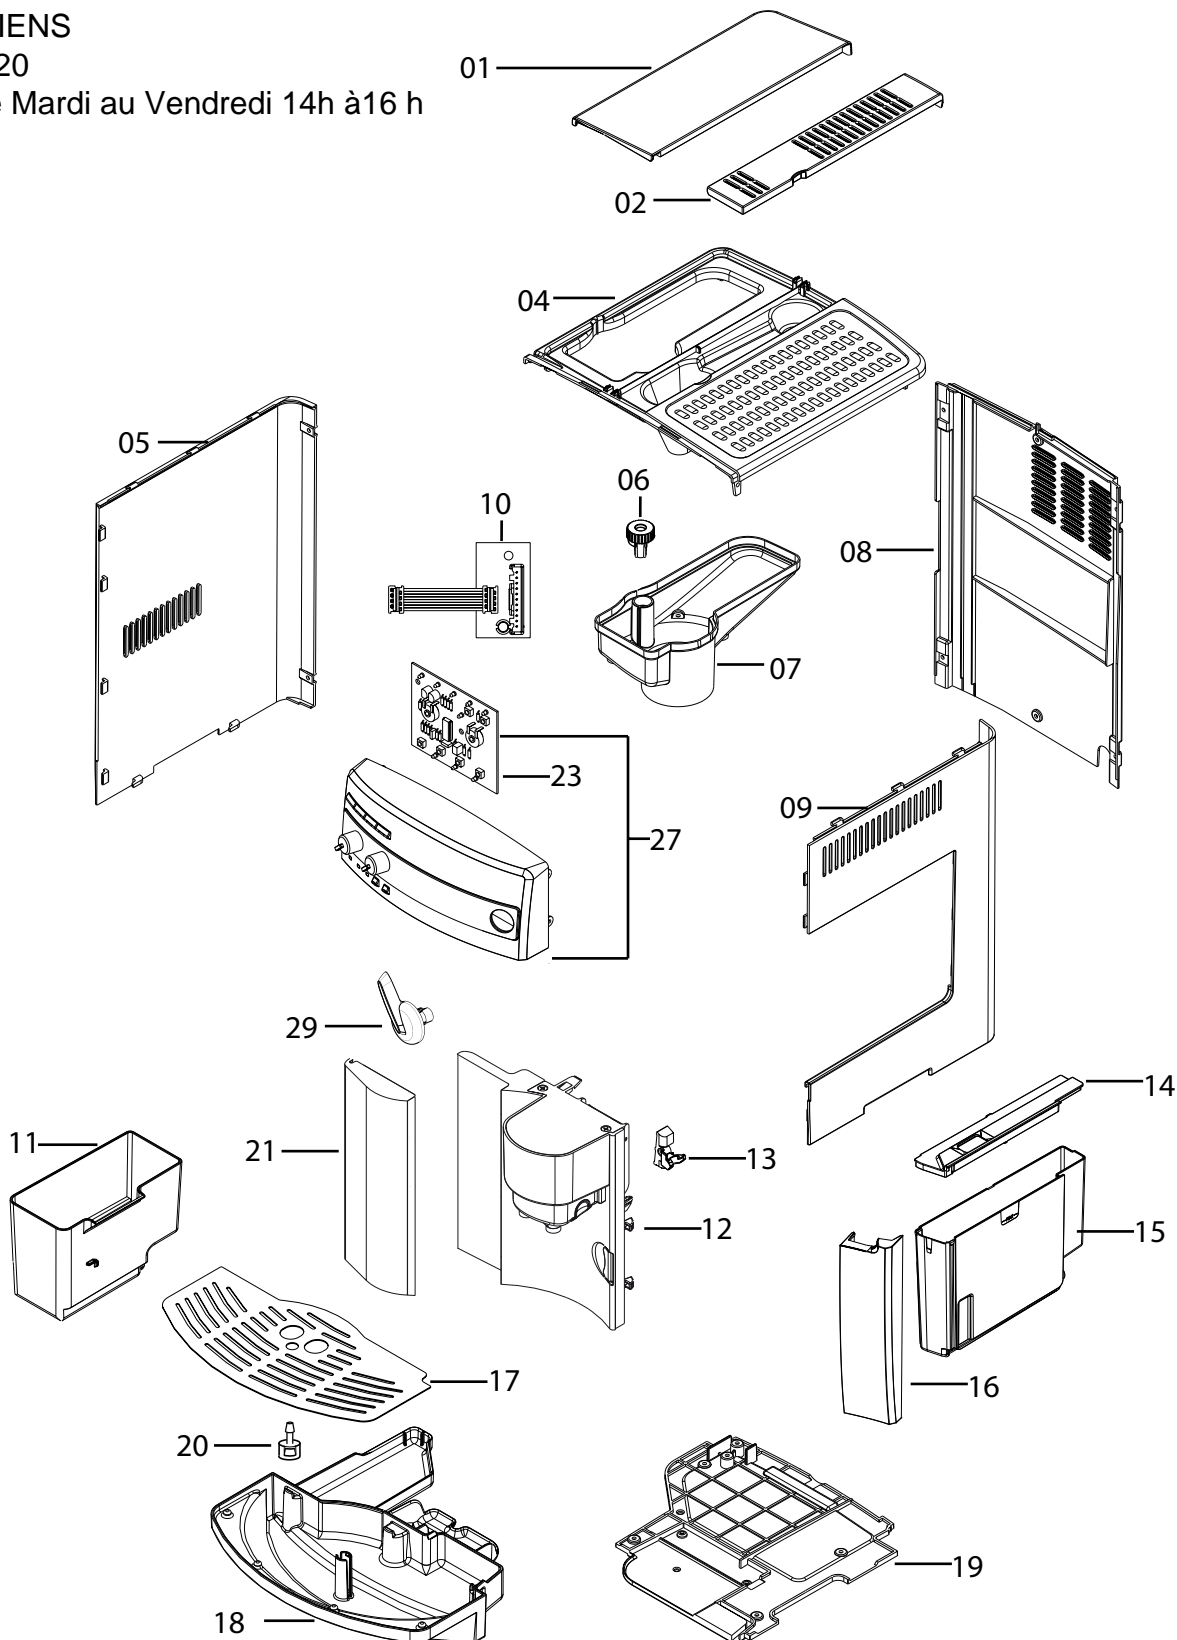

VIDEO HIFI SERVICE
200 RUE LUCIEN LECOINTE
80080 AMIENS
0970466820
Téléphone Mardi au Vendredi 14h à 16 h

ATTENTION BIEN VERIFIER LES INDICES APRES 3000