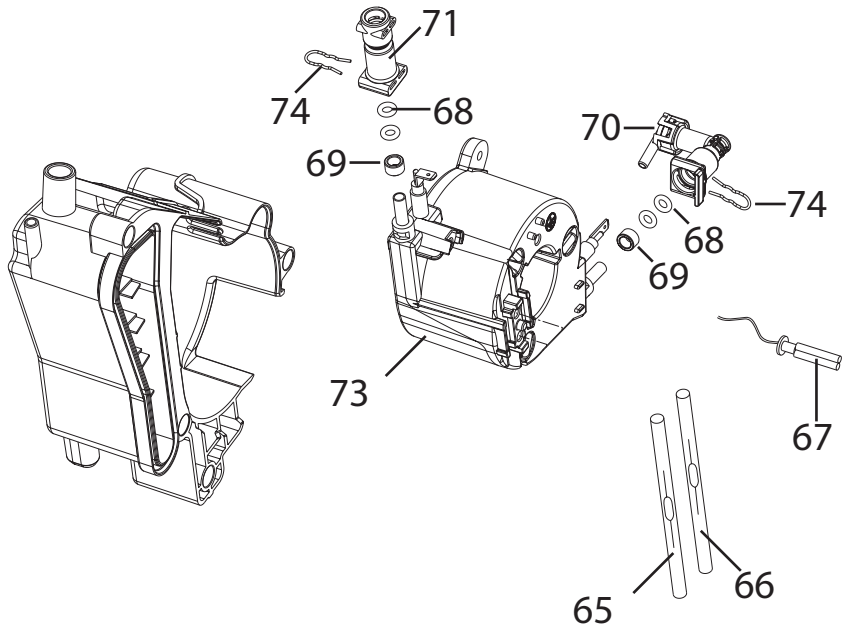

Pos.	Code	Description
	5332224100	MOTOR BELT GRINDER
	5332108700	GASKET FOR WATER TANK
	5313210401	COVER
001	5332143500	COVER
002	5332143400	COVER
004	5332262800	CLOSURE
005	5332143900	SIDE LEFT
006	5913210471	KNOB
007	5532146600	TANK
008	5313218991	REAR PANEL
009	5332143800	SIDE RIGHT
010	5213212291	BOARD
011	5332274500	TRAY
012	7313220621	DOOR ASSY
014	5332145600	COVER
015	7332165800	TANK
016	5332153300	PROFILE
017	6032105000	CUP PLATE
018	5332144200	TRAY
019	5332225000	BOTTOM
020	5332266300	FLOAT
021	5332147500	COVER
023	5232110000	CONTROL BOARD 11 PIN
023	5213213011	CONTROL BOARD 8 PIN
027	7313224391	CONTROL PANEL
029	5532125700	KNOB
030	6032105300	DIFFUSER
031	5332149100	O-RING
032	7332222900	INFUSION KIT
034	7332203600	COMPLETE GRINDER
035	5332142200	SUPPORT
036	6132104700	SPRING

Pos.	Code	Description
037	5132105700	MICROSWITCH
038	7332166600	SLIDER
039	5332142400	BUSH
040	5332142300	BUSH
042	5313217751	O-RING
043	5332213000	PIN
044	5332148400	VALVE
045	6132106900	SPRING
046	5332144900	GASKET
047	5332139200	FILTER
048	5332178100	TUBE (SIL NAT)DI=4 L=270
048	5332174600	TUBE (SIL NAT)DI=5 L=270
048	5332150700	TUBE (SIL NAT) DI=4 L=55
048	5332110600	TUBE (SIL NAT)DI=4 L=220
050	5132110500	MICROSWITCH
051	5232110100	BOARD FEELER
052	5332170600	BELT
053	7313215791	TRANSMISSION KIT
054	6132101300	CLIP
056	5313216501	SUPPORT
057	7313219431	VALVE
058	5213211161	PROTECTOR
059	5132106900	PUMP
060	534848	SUPPORT
061	5232104600	SENSOR REED
062	5213213691	POWER BOARD
063	5132105400	MICROSWITCH
064	5513213801	TUBE PTFE DI2-DE4 L=180 2BUSHES
065	5013251401	WIRING TCO
066	5013251931	WIRING TCO
067	5217100200	SENSOR NTC
069	5332239300	SPACER