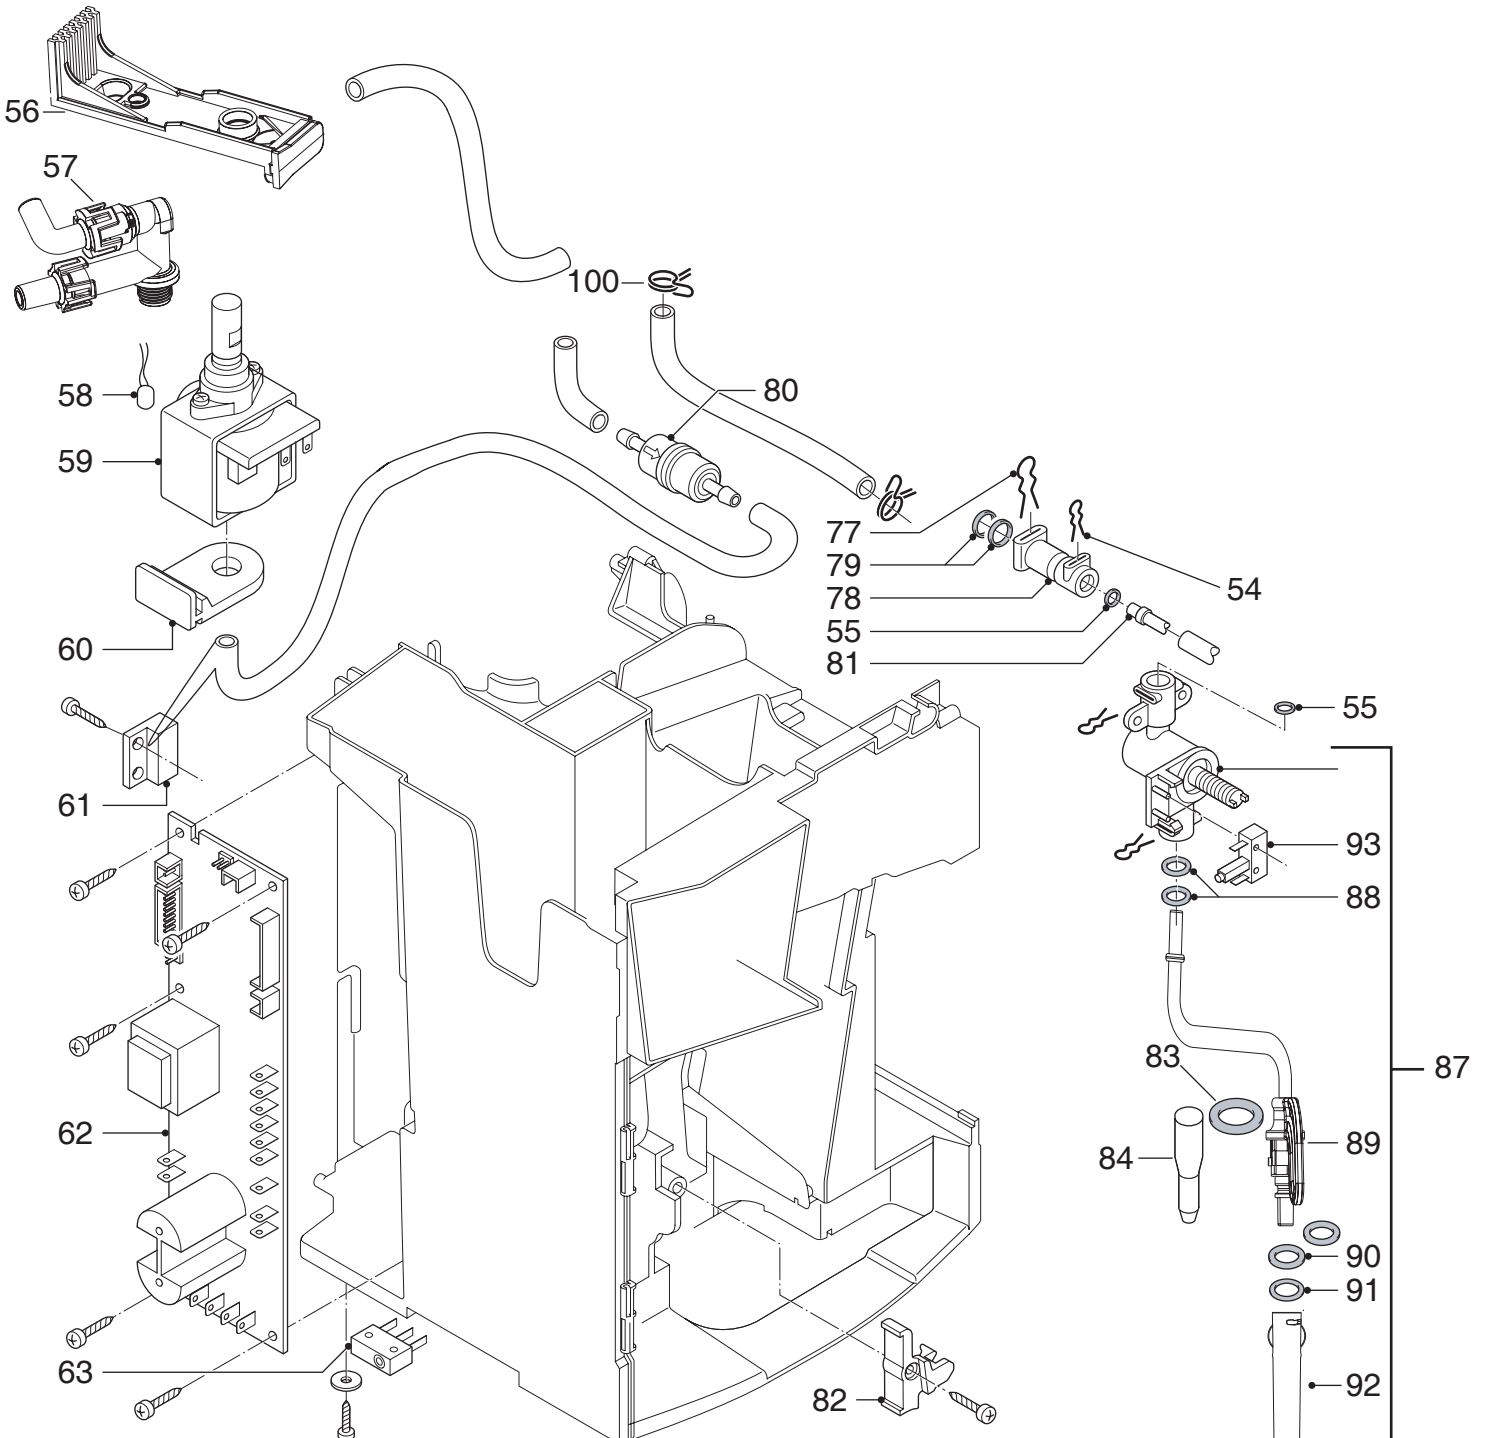

Pos.	Code	Description
	5332224100	MOTOR BELT GRINDER
	5332108700	GASKET FOR WATER TANK
	5313210401	COVER
001	5332143500	COVER
002	5332143400	COVER
004	5332262800	CLOSURE
005	5332143900	SIDE LEFT
006	5913210471	KNOB
007	5532146600	TANK
008	5313218991	REAR PANEL
009	5332143800	SIDE RIGHT
010	5213212291	BOARD
011	5332274500	TRAY
012	7313220621	DOOR ASSY
014	5332145600	COVER
015	7332165800	TANK
016	5332153300	PROFILE
017	6032105000	CUP PLATE
018	5332144200	TRAY
019	5332225000	BOTTOM
020	5332266300	FLOAT
021	5332147500	COVER
023	5232110000	CONTROL BOARD 11 PIN
023	5213213011	CONTROL BOARD 8 PIN
027	7313224391	CONTROL PANEL
029	5532125700	KNOB
030	6032105300	DIFFUSER
031	5332149100	O-RING
032	7332222900	INFUSION KIT
034	7332203600	COMPLETE GRINDER
035	5332142200	SUPPORT
036	6132104700	SPRING

Pos.	Code	Description
070	5313218931	CONNECTION
072	5313217701	O-RING D=3,85
073	5513214291	GENERATOR
075	7313217261	MOTOR ASSEMBLY
077	6113210021	SPRING
078	5332239200	CONNECTOR
079	5313217691	O-RING D=4,5
080	vt205651	FILTER
082	5332142600	HOOK
083	5332144700	O-RING
084	5332113800	TUBE LOWER
085	7313217501	INFUSOR
087	7313216621	TAP
088	5332144800	O-RING D=6
089	5513213371	TUBE LOWER
090	5332257300	O-RING
091	535693	GASKET
092	5332229600	COVER
093	5113210421	SPRING MICROSWITCH
094	5332139800	LEVER
095	6132103500	SPRING
096	9812631250	SCREW
097	5332139600	STOPPER
098	5332139500	VALVE
099	6132112200	SPRING
100	9824800014	CLIP CLAMP